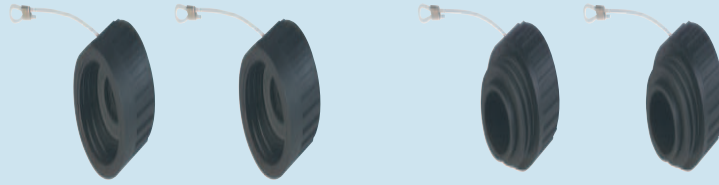

# RUND-STECKVERBINDER CA-SERIE

Zubehör CA-Serie

<b>RUND-STECKVERBINDER CA-SERIE</b>	<b>Produktbeschreibung</b>						
	Beschreibung	Schutzkappe für Leitungsstecker mit variabler Schlaufe.	Schutzkappe für Einbaustecker mit fester Schlaufe.		Schutzkappe für Leitungsdoosen mit variabler Schlaufe.	Schutzkappe für Einbaudoosen mit fester Schlaufe.	
	Typ	<b>CA 00 SD 1</b>	<b>CA 00 SD 2</b>		<b>CA 00 SD 3</b>	<b>CA 00 SD 4</b>	
	Bestell-Nr.	831 530-400	831 529-100		831 532-400	831 531-100	
	Polzahl	für 3 + PE und 6 + PE	für 3 + PE und 6 + PE		für 3 + PE und 6 + PE	für 3 + PE und 6 + PE	
	Gehäusefarbe	schwarz	schwarz		schwarz	schwarz	
	<b>Zeichnung</b>						
	<b>Werkstoff</b>						
	Gehäusematerial	PA 66-GF 25	PA 66-GF 25		PA 66-GF 25	PA 66-GF 25	
	<b>Verpackungseinheit</b>						
Verpackungseinheit	100 Stück	100 Stück		100 Stück	100 Stück		
<b>Lieferumfang bzw. Zubehör</b>							
Lieferumfang	1 Schutzkappe mit Innengewinde, Nylonschlaufe	1 Schutzkappe mit Innengewinde, Nylonschlaufe		1 Schutzkappe mit Außengewinde, Nylonschlaufe	1 Schutzkappe mit Außengewinde, Nylonschlaufe		
Zubehör gesondert zu bestellen	steckbar mit / passend zu CA 3 LS, CA 6 LS	steckbar mit / passend zu CA 3 GS, CA 6 GS		steckbar mit / passend zu CA 3 LD, CA 6 LD	steckbar mit / passend zu CA 3 GD, CA 6 GD		