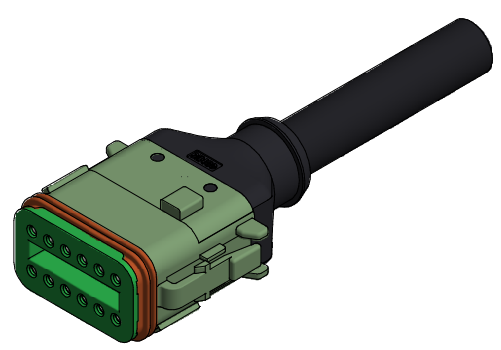

**Contact assignment/
Kontaktbelegung:**

1 +12 V	GN/GN
2 CAN Low	BN/BR
3 MFQE 1	WH/WS
4 MFQE 2	PK/RS
5 MFQE 3	GY/GR
6 +12 V Sensor	YE/GE
7 GND	BU/BL
8 MFQE 4	RD/RT
9 MFQE 5	BK/SW
10 MFQE 6	VT/VI
11 CAN High	GY-PK/GR-RS
12 GND	RD-BU/RT-BL